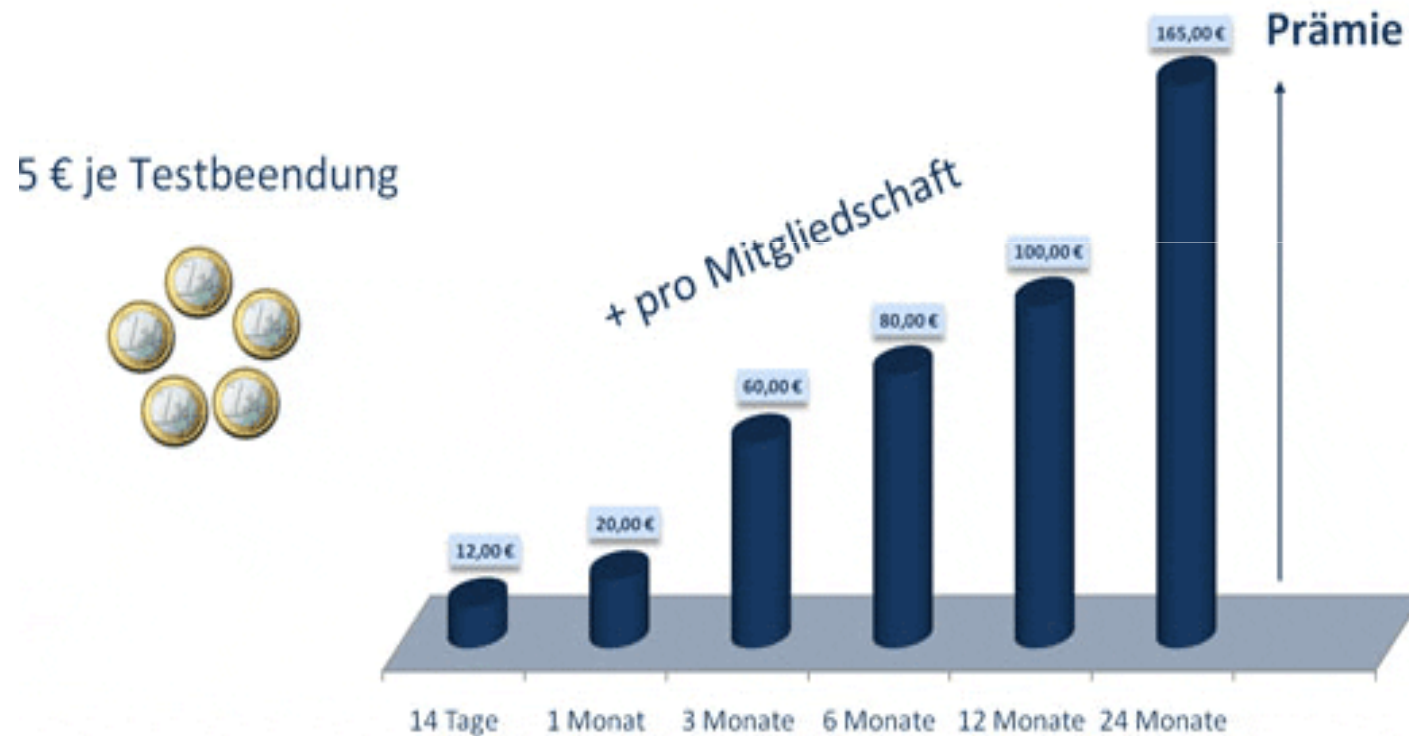

Unser Provisionsmodell ist fair und transparent. Ihre Leistung wird belohnt!