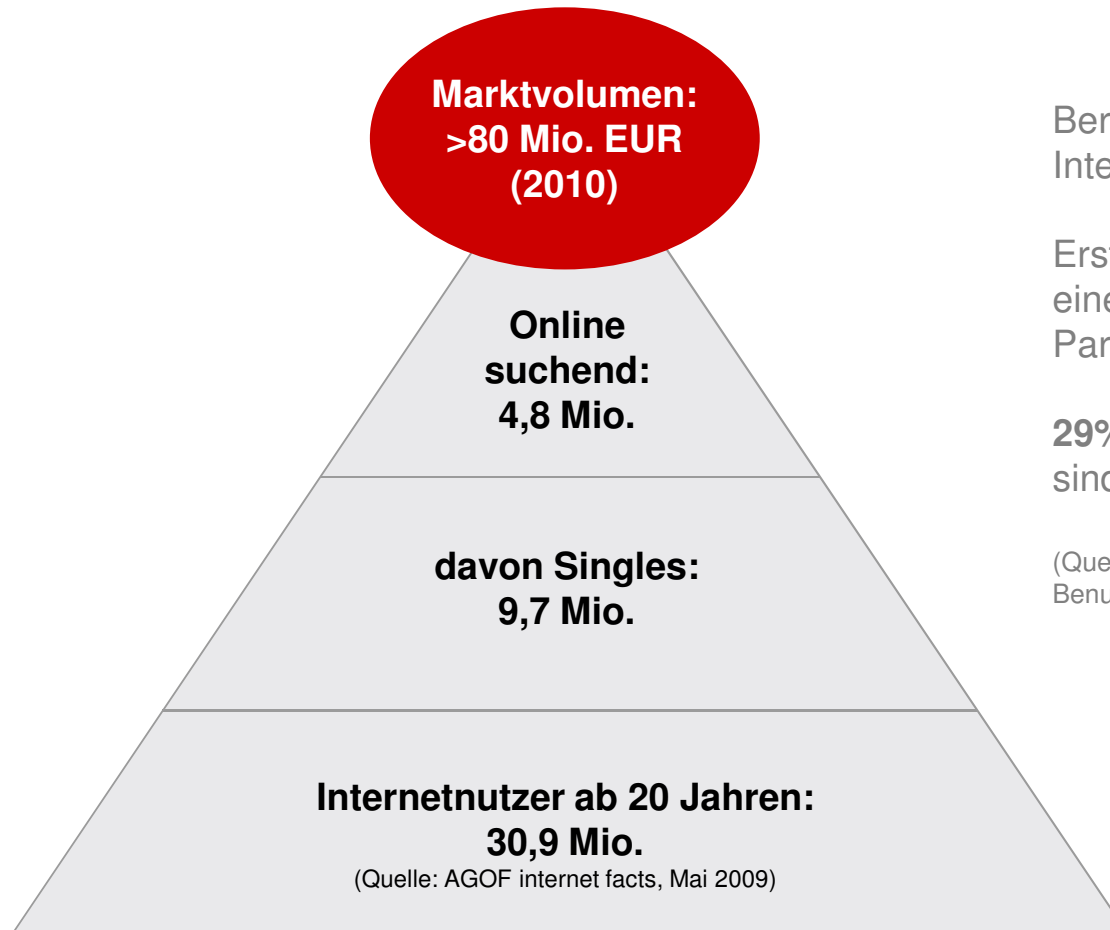

ElitePartner.de
Akademiker & Singles mit Niveau

Dolmetscherin
Kosmopolitin

Jurist
Golfer

Modedesignerin
trendbewusst

Architekt
Oldtimer-Bastler

Erfolg ist kein Zufall!

Das Partnerprogramm von ElitePartner.

Mit dem Partnerprogramm von ElitePartner können Sie Ihren Traffic optimal monetarisieren

Der Markt bietet unglaubliches Potenzial!

Bereits jeder **2. Single** sucht im Internet nach einem Partner

Erst **17% der Singles** nutzen eine Internet-Partnerschaftsvermittlung

29% der aktiven Online-User sind „Single“

(Quelle: ElitePartner.de-Studie, 23. WWW-Benutzer-Analyse W3B, Januar 2009)

Ausgezeichnetes Partnerprogramm

Das ElitePartner-Partnerprogramm hat im Test mit 5 von 5 Sternen abgeschnitten. Hintergrund:

"Das Portal für Partnersuche zahlt die höchsten Provisionen in der Branche und hat auch im Service und im Bereich der Werbemittel eine Menge zu bieten."